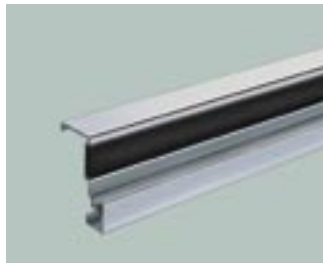

Standard felszereltség Hörmann tűzgátló ajtóknál: az Ön biztonságának garanciája

Saroktok
beépített tűzgátló anyaggal