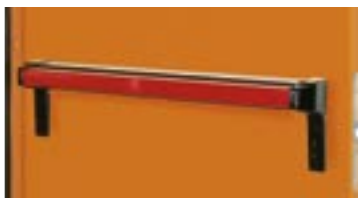

ISEO Push-Bar típusú pánikfogantyú