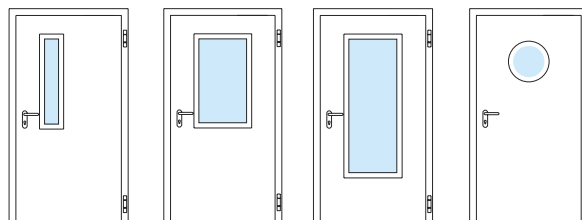

Standard felszereltség Hörmann tűzgátló ajtóknál: az Ön biztonságának garanciája

Tartozékok tűzgátló ajtókhoz: esztétikusak és praktikusak

Válasszon színes műanyag garnitúrákat...

Bármelyik műanyag kilincsgarnitúra kapható fekete, piros barna, fehér vagy aransárga színben, a mindkét oldalon kilincset tartalmazó műanyag garnitúrák hengerzárbetéthez és szakállaskulcshoz használhatók.

PZ = hengerzárbetét
BB= szakállaskulcs

...vagy formatervezett kilincsgarnitúrákat alumíniumból, vagy nemesacélból

Kívánságra a tűzgátló ajtók és a betörésgátló ajtók alumínium PZ garnitúrával vagy rozettával kaphatók, mindkettő hengerzárbetéthez.

... vagy rúdfogantyút, pánik funkcióval

... vagy felső ajtócsukót

A világítóablakok világosságot adnak.

Tűzgátló üvegezés
Üvegezőprofil horganyzott acélból, szürkésfehér
alapozással/porbevonattal (RAL 9002)
A mellékelt ábrákon látható mindegyik üvegkivágás
kapható 1- és 2-szárnyú ajtóhoz.